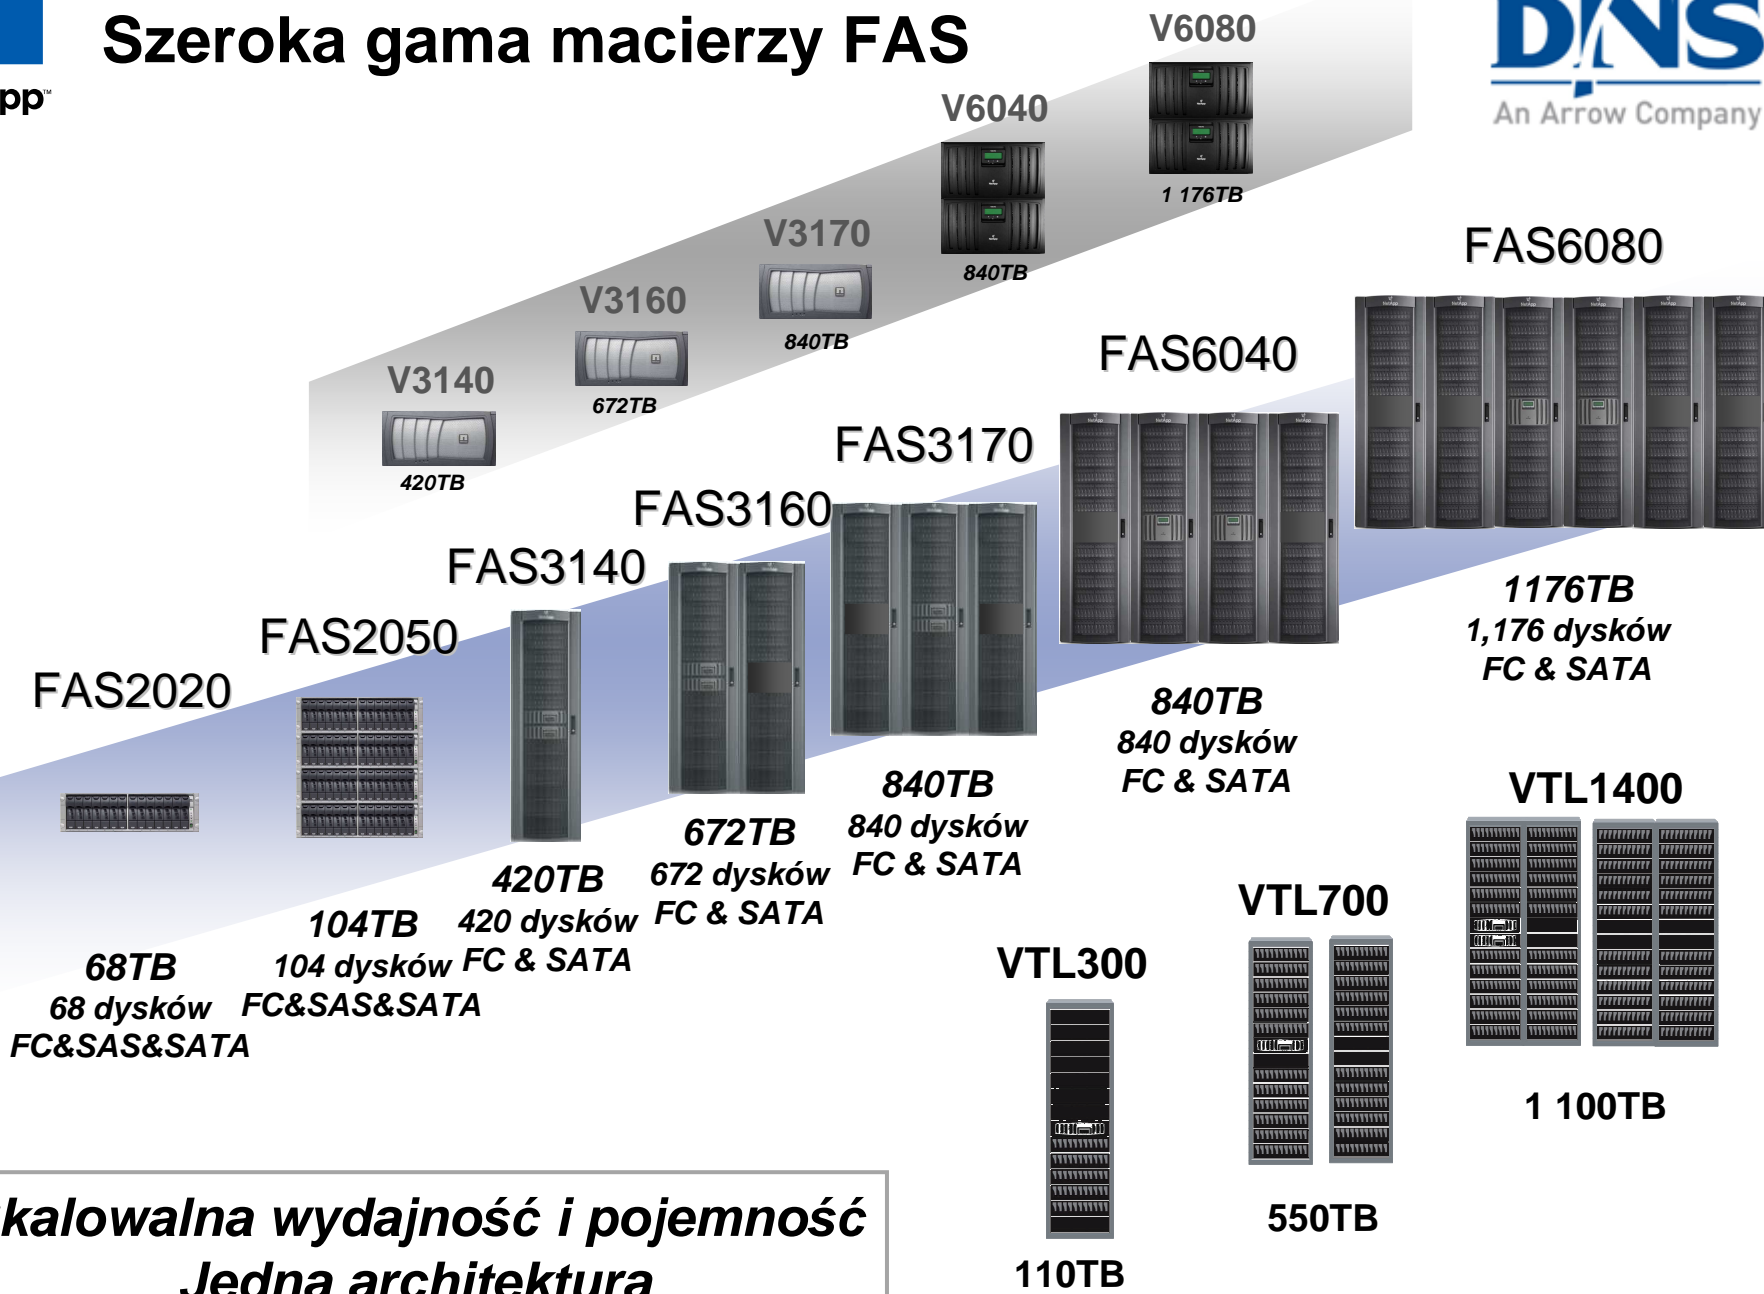

Szeroka gama macierzy FAS

**Skalowalna wydajność i pojemność
Jedna architektura**

FAS2020

FAS2050

FAS3140

FAS3160

FAS3170

FAS6040

FAS6080

Liczba kontrolerów	1 lub 2	1 lub 2	1 lub 2	1 lub 2	1 lub 2	1 lub 2	1 lub 2
Cache	2GB	4GB	8GB	16GB	32GB	32GB	64GB
Rozbudowa o karty PAM	0	0	32GB	32GB	64GB	64GB	80GB
Porty FC/rozbudowa do	4	4/8	8/40	8/40	8/40	16/56	16/56
Porty eth/rozbudowa do	4	4/8	4/36	4/36	4/36	12/52	12/52
Skalowalność w TB	68TB	104TB	420TB	672TB	840TB	840TB	1176TB
Dostępne dyski	SAS, SATA, FC	SAS, SATA, FC	SATA, FC	SATA, FC	SATA, FC	SATA, FC	SATA, FC
Wpierane protokoły	iSCSI, FC, NFS, CiFS	iSCSI, FC, NFS, CiFS	iSCSI, FC, NFS, CiFS	iSCSI, FC, NFS, CiFS	iSCSI, FC, NFS, CiFS	iSCSI, FC, NFS, CiFS	iSCSI, FC, NFS, CiFS
NVRAM	256MB	512MB	1GB	4GB	4GB	1GB	4GB
Porty PCIe	0	2	8	8	8	10	10